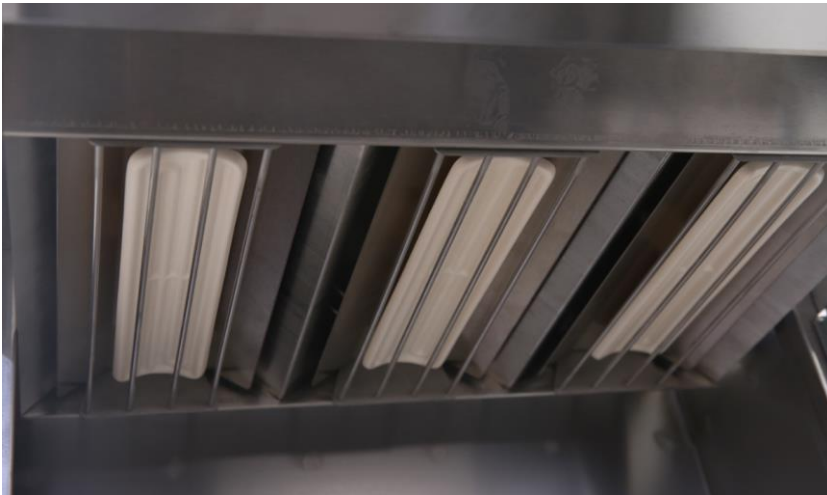

202058 RLFSL-IR6 Станция упаковки картофеля фри настольная, таймер, 560 мм

208589 RLFSL-IR6M Станция упаковки картофеля фри настольная, э/мех. рег, 560 мм

Общее описание

Станция для картофеля фри настольная предназначена для поддержания картофеля в теплом состоянии при помощи керамических нагревающих элементов сверху и подогрева ванны снизу. Станция комбинируется с фритюрницами, которые можно расположить справа или слева от нее (в зависимости от этого, торцевое стекло может быть переставлено). Поперечный разделитель позволяет хранить несколько видов продуктов. Остатки фритюра свободно стекают через перфорацию, в результате чего продукт не намокает и не пропитывается маслом. В верхней части расположен съемный кронштейн под солонку. В комплекте кронштейн под совок. Сверху предусмотрена светодиодная подсветка. Модель изготовлена из нержавеющей стали и обладает высокой износостойкостью. Отдельные элементы станции, контактирующие с пищевым продуктом, изготовлены из коррозионно-стойкой стали AISI 304.

* только для модели RLFSL-IR6

Пключение к сети 230В, 50Гц, 12А
Сетевой провод 3 м (вилка 16А)

Поперечный разделитель позволяет хранить несколько видов продуктов. Остатки фритюра свободно стекают через перфорацию, в результате чего продукт не намокает и не пропитывается маслом.

. Модель изготовлена из нержавеющей стали и обладает высокой износостойкостью. Отдельные элементы станции, контактирующие с пищевым продуктом, изготовлены из коррозионно-стойкой стали AISI 304.

Поддержания картофеля в теплом состоянии осуществляется при помощи керамических нагревающих элементов сверху и подогрева ванны снизу.