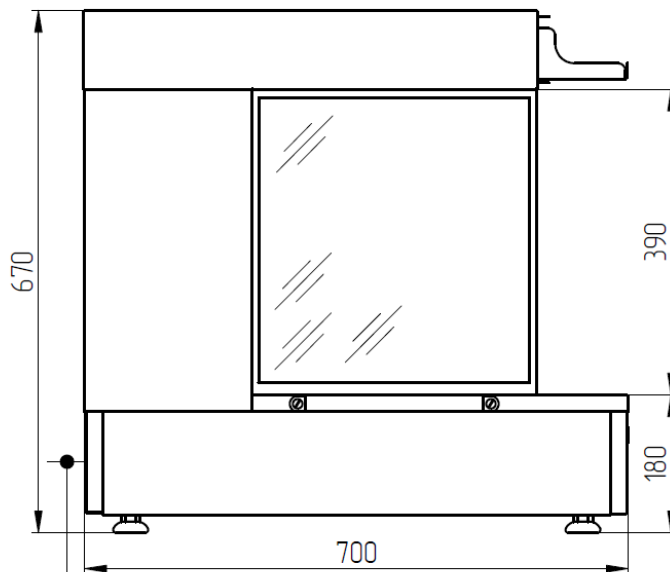

202058 RLFSL-IR6 Станция упаковки картофеля фри настольная, таймер, 560 мм

208589 RLFSL-IR6M Станция упаковки картофеля фри настольная, э/мех. рег, 560 мм

Общее описание

Станция для картофеля фри настольная предназначена для поддержания картофеля в теплом состоянии при помощи керамических нагревающих элементов сверху и подогрева ванны снизу. Станция комбинируется с фритюрницами, которые можно расположить справа или слева от нее (в зависимости от этого, торцевое стекло может быть переставлено). Поперечный разделитель позволяет хранить несколько видов продуктов. Остатки фритюра свободно стекают через перфорацию, в результате чего продукт не намокает и не пропитывается маслом. В верхней части расположен съемный кронштейн под солонку. В комплекте кронштейн под совок. Сверху предусмотрена светодиодная подсветка. Модель изготовлена из нержавеющей стали и обладает высокой износостойкостью. Отдельные элементы станции, контактирующие с пищевым продуктом, изготовлены из коррозионно-стойкой стали AISI 304.

Технические характеристики

Регулировка температуры от 30С до 90С*

Таймер хранения с кнопкой сброса*

Напряжение — 230 В 50Гц

Номинальная мощность — 2700 Вт

Подключение к сети — кабель 3 м (вилка 16А)

Габаритные размеры (ДхШхВ) — 600х700х670 мм

* только для модели RLFSL-IR6

Пключение к сети 230В, 50Гц, 12А
Сетевой провод 3 м (вилка 16А)

Поперечный разделитель позволяет хранить несколько видов продуктов. Остатки фритюра свободно стекают через перфорацию, в результате чего продукт не намокает и не пропитывается маслом.