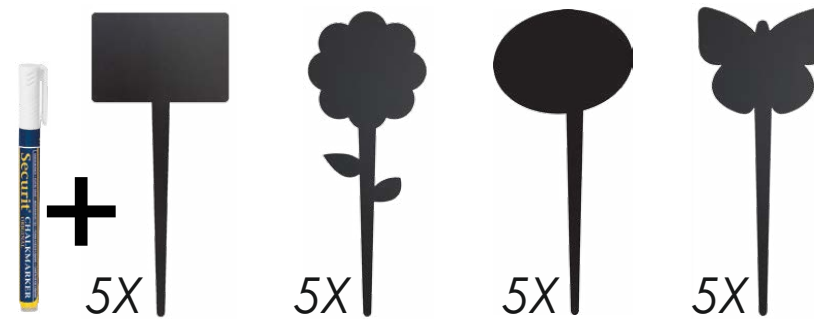

Доска-меню

(Маркер и алюминиевая подставка в комплекте)

117141
ВИНО
35x33см

117144
КОКТЕЙЛЬ
35x21см

117145
ПИВО
24x22см

117832
ШЕФ-ПОВАР
35x22см

117142
МОРОЖЕНОЕ
27x25см

117159
ПИЦЦА
25x34см

117833
ТАРЕЛКА
24x25см

117161
СЕНДВИЧ
25x33см

117158
ЧАШКА
21x34см

117143
ШАМПАНСКОЕ
35x23см

Доска-меню на деревянном столбике
(Маркер в комплекте)

117162
СТРЕЛКА
73x45см

117163
73x45см

117172 ДОСКА-МЕНЮ РОЛЛ
НА КЛЕЙКОЙ ОСНОВЕ
100x45см

Доска-меню двусторонняя настенная

Темно-коричневая
62497 100x56см
62489 120x56см
62488 150x56см
62485 170x56см

Тик
62511 100x56см
62510 120x56см
62509 150x56см
62508 170x56см

Доска-меню (Маркер в комплекте)

Держатель для бутылок с рамкой-меню

ЦЕННИКОДЕРЖАТЕЛЬ

117166 ПРЯМОУГОЛЬНИК 18x8см

117168 ЦВЕТОК 18x8см

117165 ОВАЛ 18x8см

117167 БАБОЧКА 18x8см